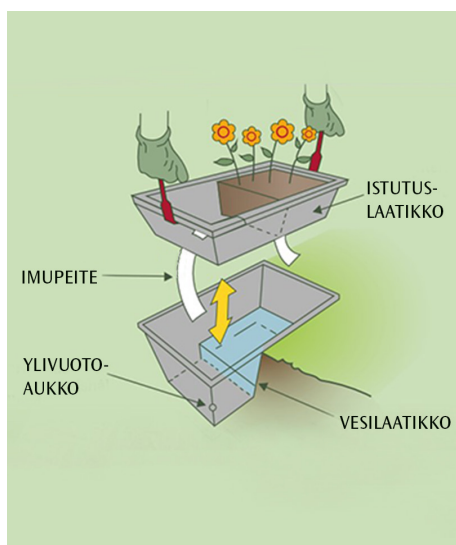

EMPERI itsekastelevat kukkalaatikot

EMPERIs självvattnande blomlådor

Emperi Original	Koko / Storlek	Hinta / Pris
E3030	30x30 cm	140,00
E4030	40x30 cm	160,00
E5030	50x30 cm	165,00
E6030	60x30 cm	170,00
E7030	70x30 cm	175,00
E8030	80x30 cm	180,00
E9030	90x30 cm	190,00
E10030H	100x30 cm, yhtenäinen laatikko / hel plantlåda	220,00
E10030D	100x30 cm, kahteen osaan jaettu / delad plantlåda	235,00

Emperin lisätarvikkeet

Emperi tillbehör

SFR	Leikattava imupeite / Sugfilt	rulla / rulle 100 m	140,00
SF1	Leikattu imupeite / Klippt sugfilter	1 st	10,00
SF5	Leikattu imupeite / Klippt sugfilter	5 st	40,00
SF10	Leikattu imupeite / Klippt sugfilter	10 st	65,00
LHL	Nostokahva / Lyfthandtag	15 cm	45,00
LHM	Nostokahva / Lyfthandtag	50 cm	65,00
LHS	Nostokahva / Lyfthandtag	75 cm	75,00
VH	Maljakkoteline / Vashällare		25,00